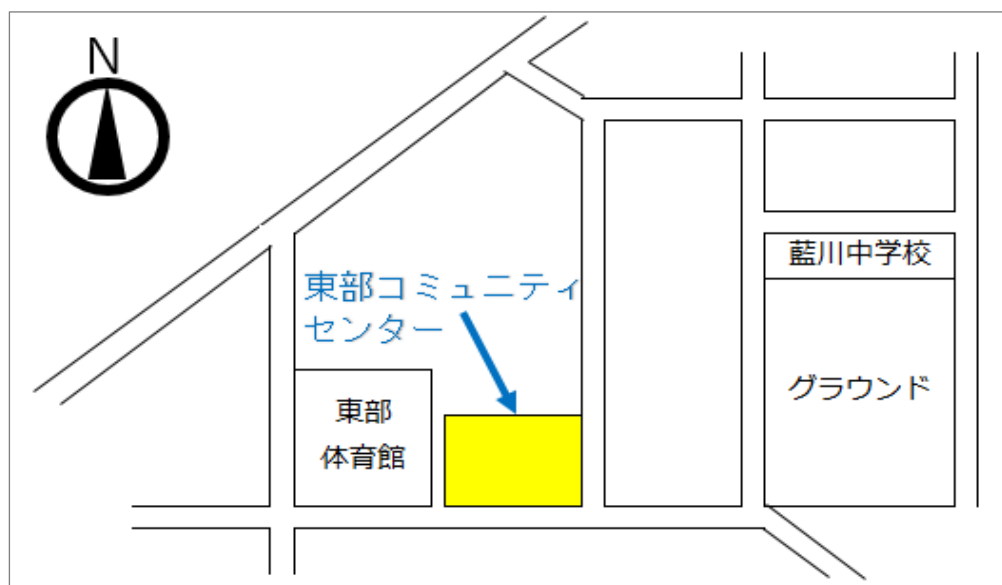

無料の学習塾

地域の方が藍川中の生徒のために開講
それが「土曜寺子屋（ドテラ）」

- ・この問題ってどうやって解くの？
- ・どうやって勉強すればいいの？
- ・効率のいい勉強方法ってあるかな？
- ・自分一人じゃ、なかなか勉強が手につかないなあ

講師は高校の先生から現役高校3年生まで

次回の土曜寺子屋は

6月24日 土曜日 13時30分から

場所は下の地図で確認しよう

土曜寺子屋に行こう