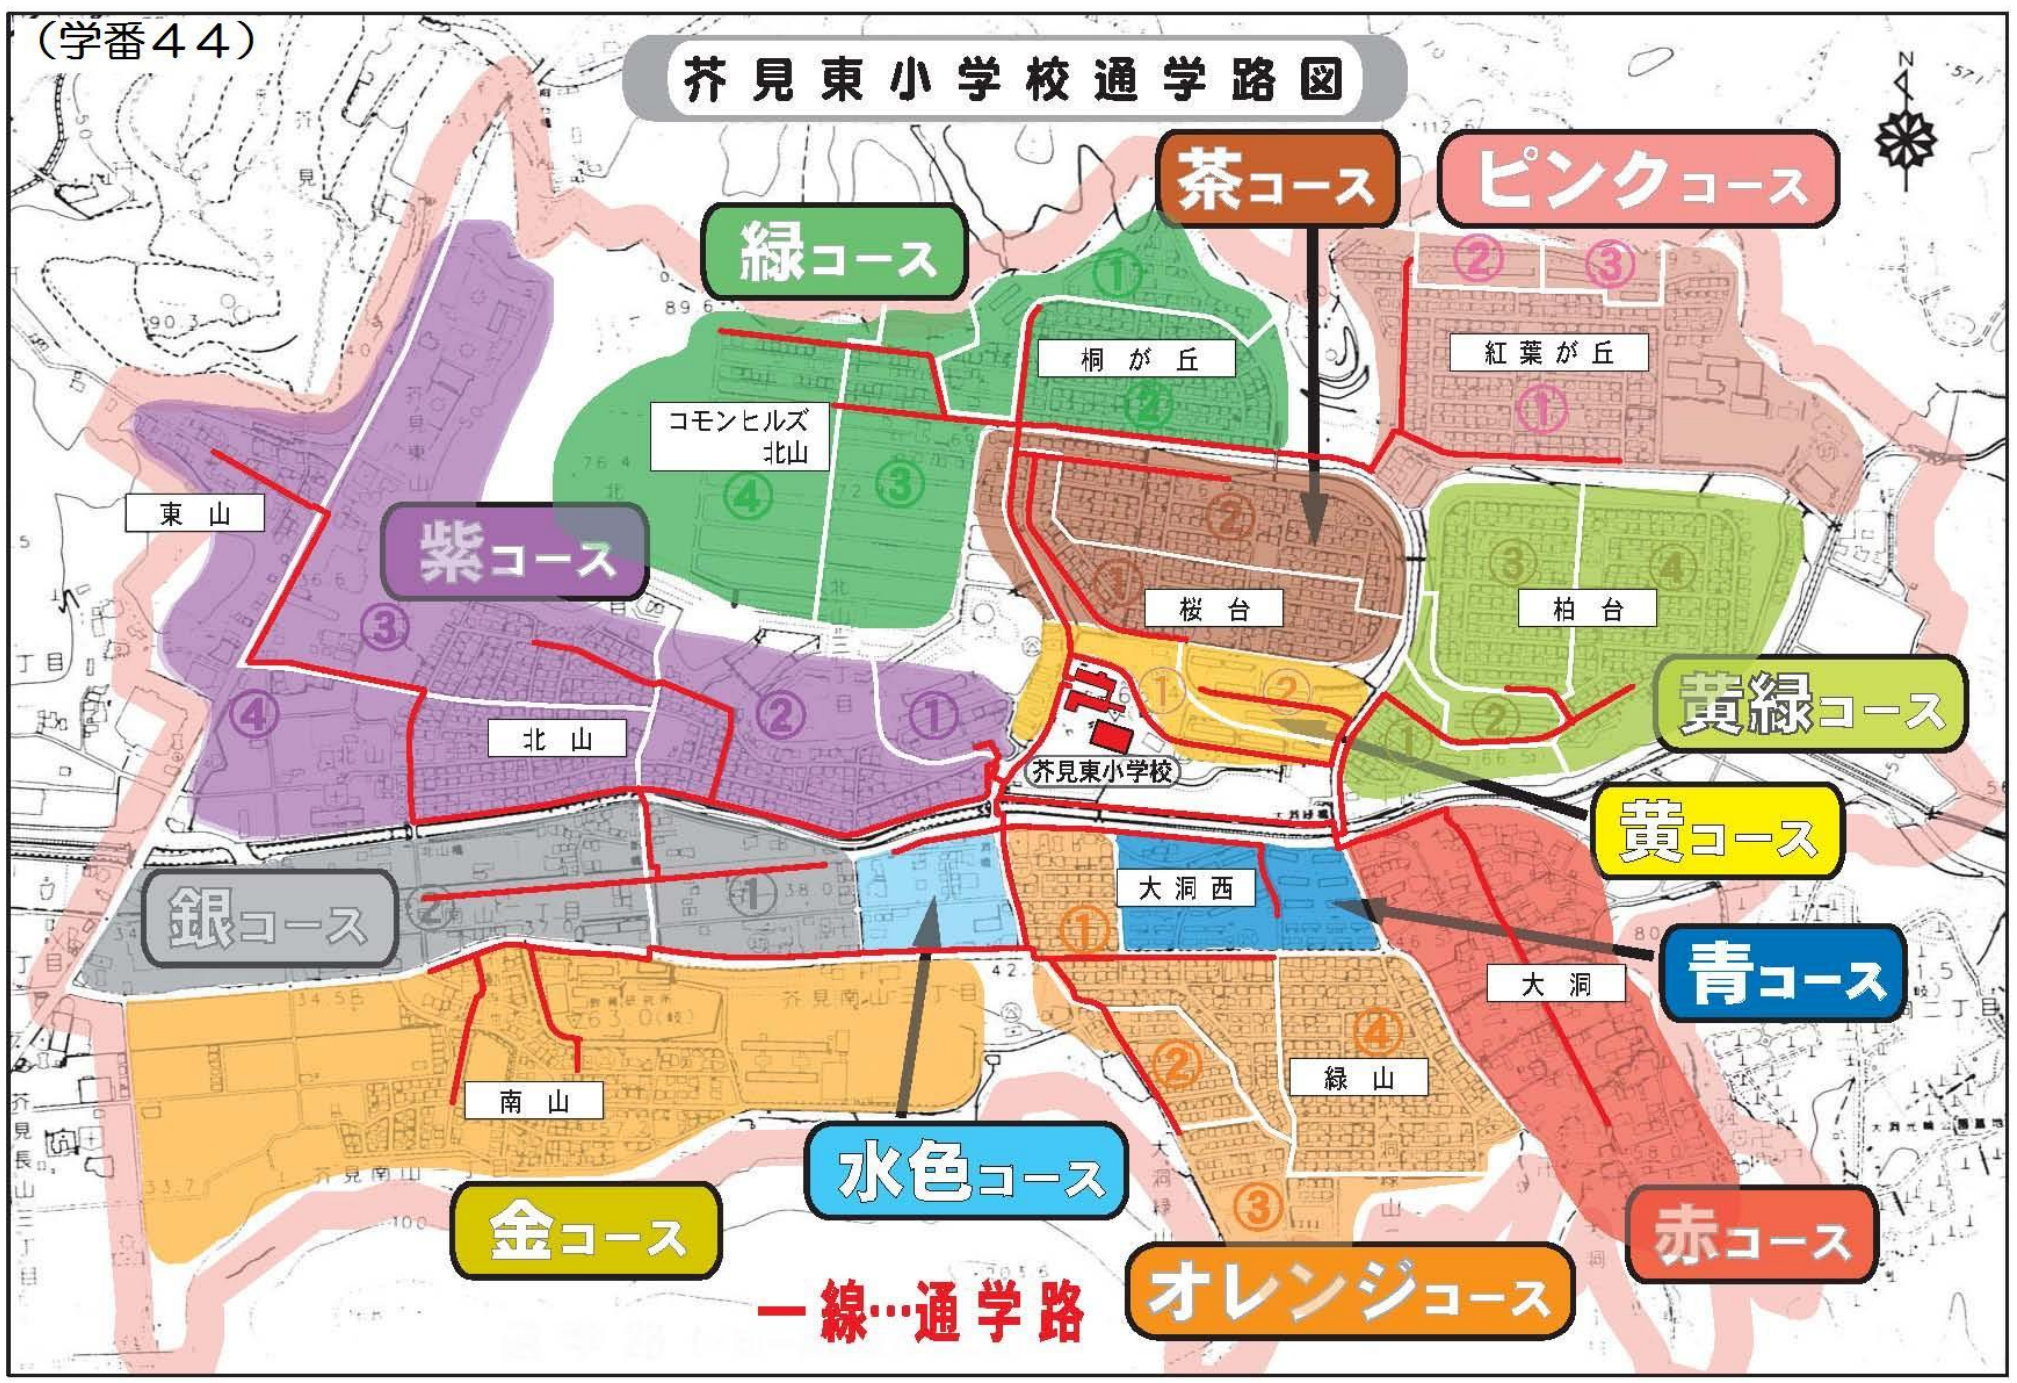

(学番44)

芥見東小学校通学路図

一線…通学路