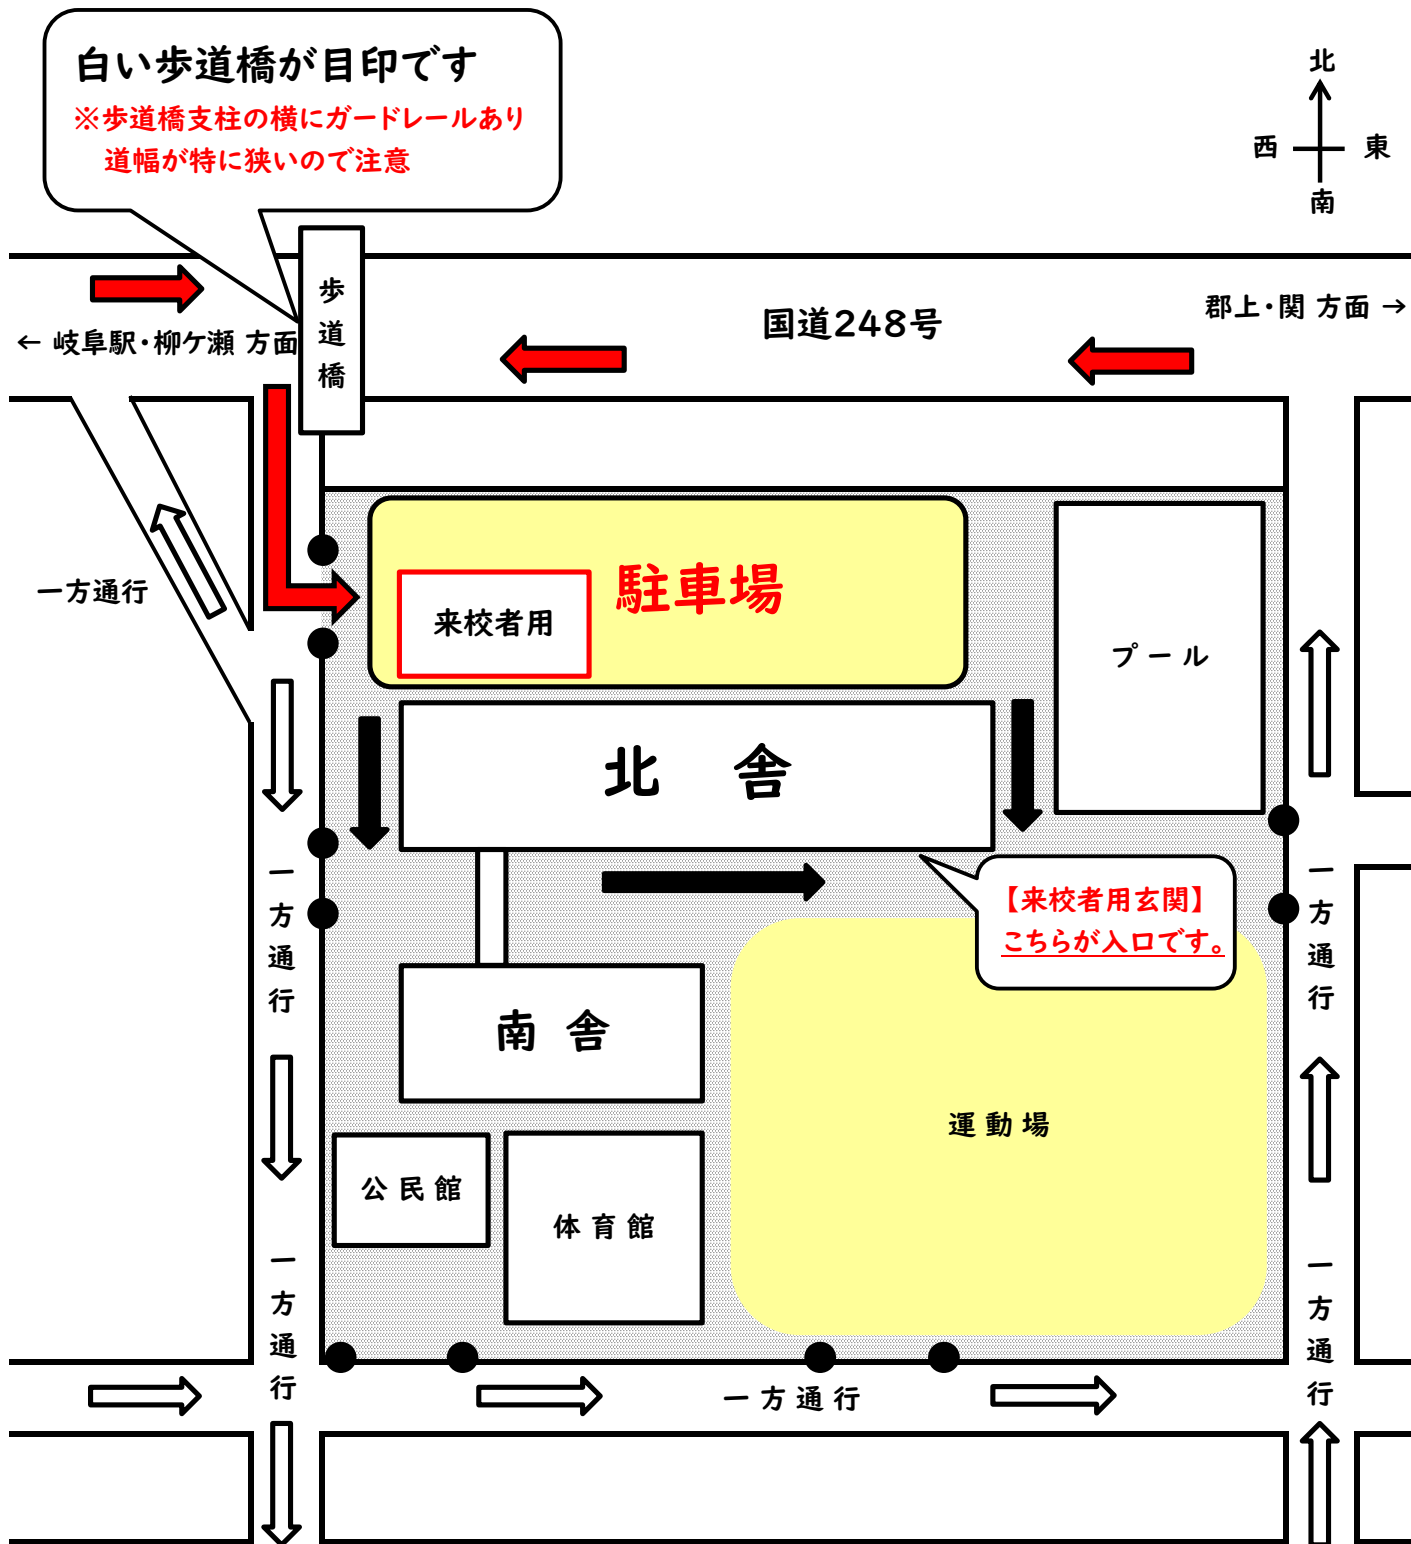

# 自動車で来校される皆様

※本校周辺道路は一方通行となっているため、駐車場へは1か所からしか入れません

【ご来校される皆様へ】

- ・北舎北側の駐車場（西側「来校者用」）をご利用ください。
- ・門を開けてお入りください。
- ・児童在校中は防犯対策のため門を閉めてください。