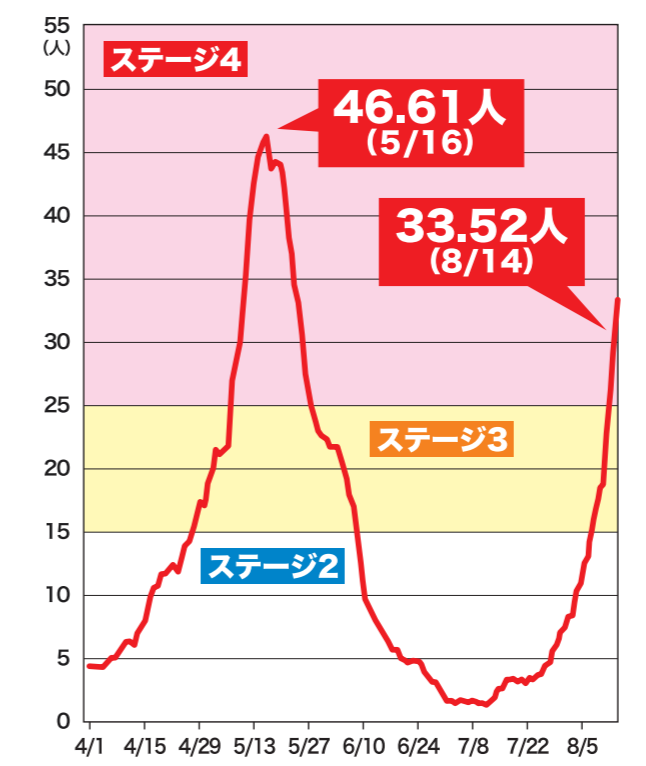

## デルタ株による感染が急拡大中

人流が増加し、県外からもウイルスが持ち込まれています。このまま感染爆発状態に歯止めがかからない場合、8月中にも医療体制が崩壊し、救える命が救えない災害級の事態に陥ります。今こそ、自らの、そしてご家族の「生命を守る」という、強い行動自制いわゆるセルフ・ロックダウンが必要です。

## 県民の皆様、事業者の皆様と共に

基本的な感染防止対策(マスク着用、手指衛生、密回避、体調管理)を継続したうえで、以下の取組みを徹底し、「人流を半減」させましょう。

- 帰省**  
県境をまたぐ帰省の中止又は延期を呼びかけましょう。  
少しでも体調がおかしいと感じたら帰省を中止しましょう。
- 出張**  
出張機会を減少するとともに、県境をまたぐ出張は中止又は延期しましょう。やむを得ず出張する場合は、日帰りを基本とし、人混み・会食を避けましょう。
- 旅行・レジャー・会食**  
県境をまたぐ旅行・レジャーは中止又は延期しましょう。  
また、親戚同士や同窓会など普段会わない人との会食はもちろん、職場の同僚との職場外での会食は中止しましょう。

県の10万人あたり新規感染者数(7日間移動合計)の推移

県の病床使用率の推移