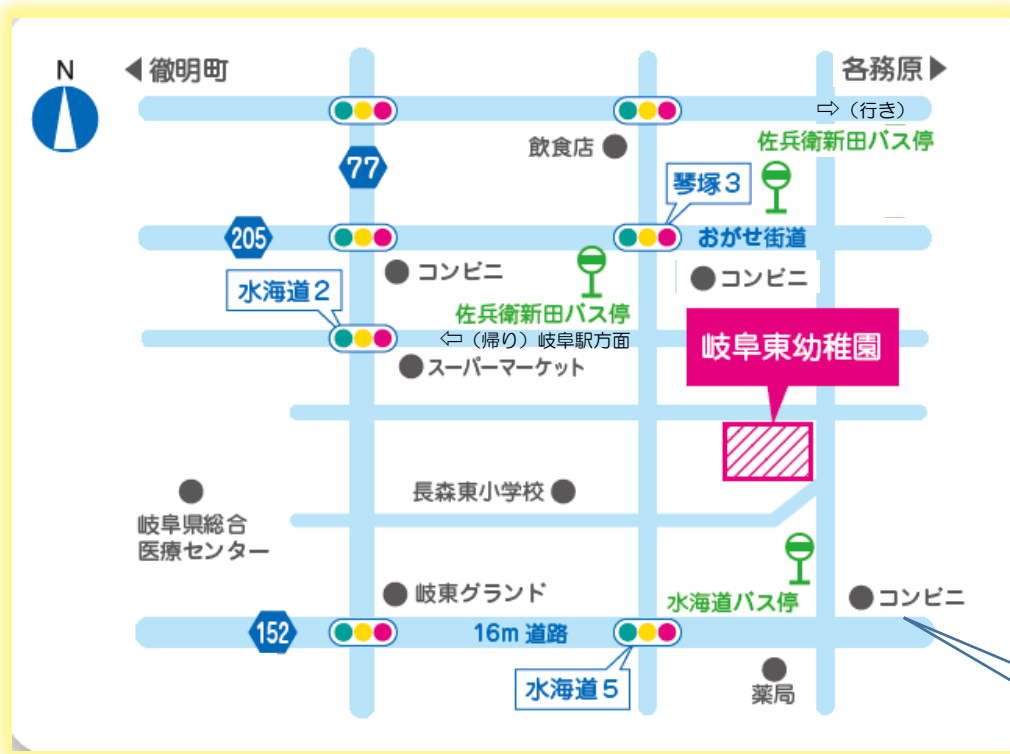

 JR岐阜駅および名鉄岐阜駅から、岐阜東幼稚園へのアクセスについて 

【JR岐阜駅】

【名鉄岐阜駅】

※岐阜バスHPより抜粋

尾崎団地線 T58 諏訪山団地行き
JR岐阜15番のりば (名鉄岐阜6番のりば)
8:15(8:16)発 →佐兵衛新田 8:37着
8:29(8:31)発 →佐兵衛新田 8:52着

10:20(10:21)発 →佐兵衛新田 10:41着
11:19(11:21)発 →佐兵衛新田 11:41着

岐阜聖徳学園大線 B53 水海道行き
JR岐阜 15番のりば (名鉄岐阜6番のりば)
7:58(8:00)発 →水海道 8:23着

10:55(10:57)発 →水海道 11:17着
11:35(11:37)発 →水海道 11:57着

JR 岐阜駅・名鉄岐阜駅より：
 岐阜バス
 「T58 諏訪山団地行き」
 「佐兵衛新田」下車徒歩10分
 岐阜バス「B53水海道行き」
 「水海道」下車徒歩5分

岐阜市立岐阜東幼稚園

〒500-8223
 岐阜市水海道1丁目16-13
 電話：(058) 246-7669
 FAX：(058) 246-9134
 E-mail：
 yo-g-higashi@city.gifu.gifu.jp

水海道のバス停より、徒歩5分かかります。

帰りの時刻表は裏面を、ご覧ください。

岐阜東幼稚園から JR 岐阜駅へのアクセスについて

表面の地図をご覧ください。

尾崎団地線 T JR 岐阜駅行き

佐兵衛新田 16:14発 → JR 岐阜駅 16:37着

佐兵衛新田 16:47発 → JR 岐阜駅 17:13着

尾崎団地線 W18 下川手行き

佐兵衛新田 17:17発 → JR 岐阜駅 17:41着

岐阜聖徳学園大線 W66 岐阜流通センター行き

水海道 16:14発 → JR 岐阜駅 16:36着

水海道 16:52発 → JR 岐阜駅 17:16着

水海道 17:24発 → JR 岐阜駅 17:49着

※岐阜バス 8月現在の時刻表となっております。 **10月1日** ダイヤ改正予定
ご利用になれる路線の最新情報をご確認の上、ご来園ください。