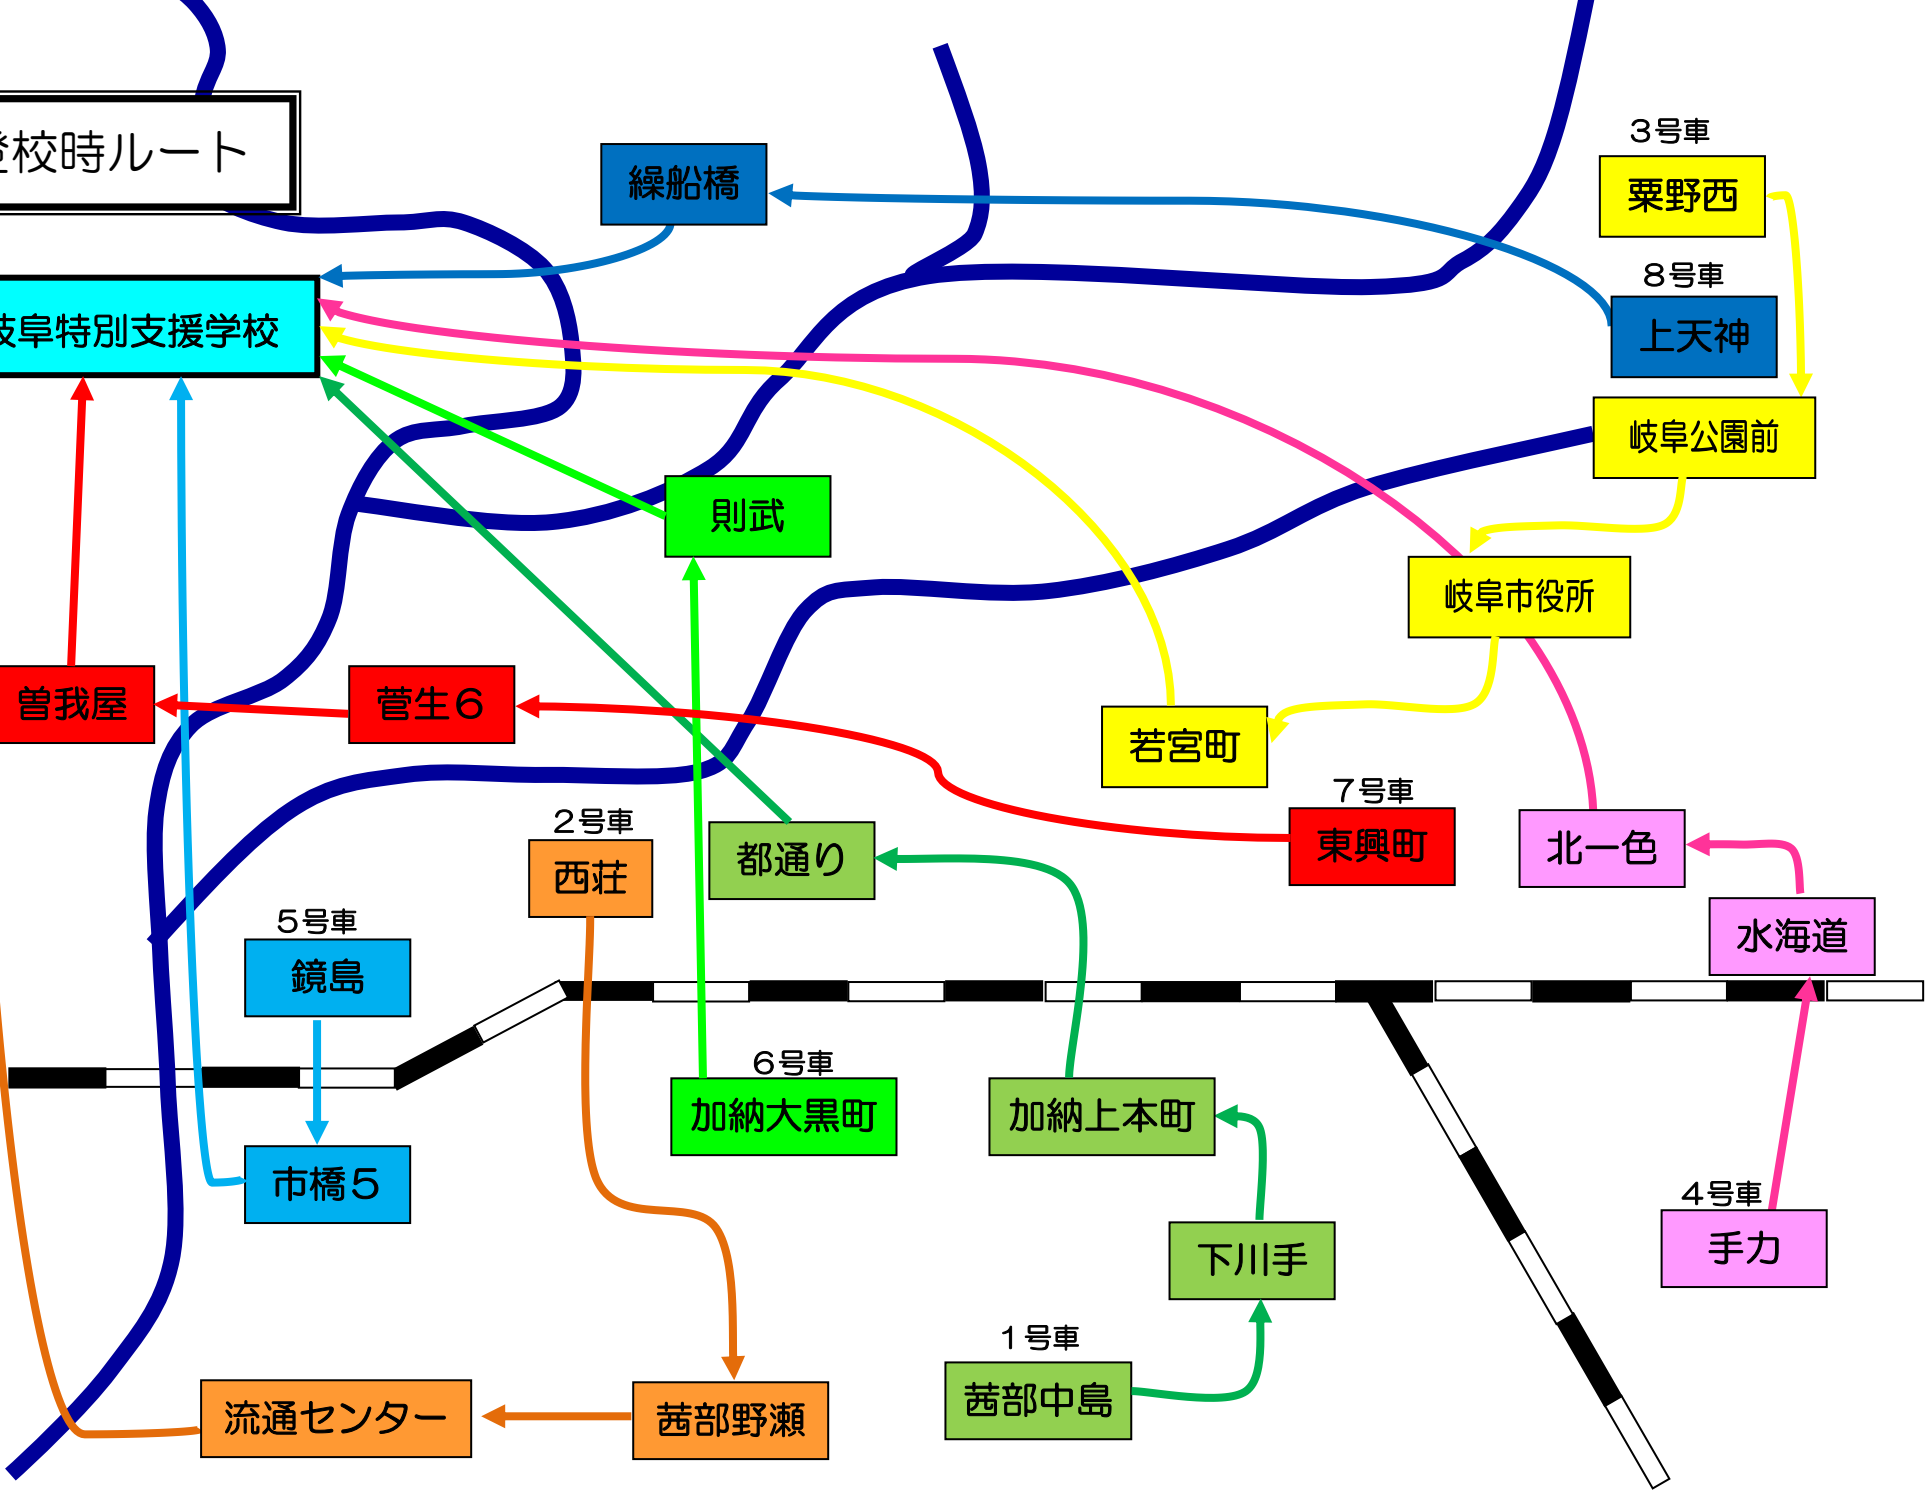

登校時ルート

岐阜特別支援学校

繰船橋

3号車

栗野西

8号車

上天神

岐阜公園前

岐阜市役所

則武

曾我屋

菅生6

若宮町

7号車

東興町

北一色

水海道

2号車

西荘

都通り

5号車

鏡島

市橋5

6号車

加納大黒町

加納上本町

下川手

4号車

手力

流通センター

茜部野瀬

1号車

茜部中島