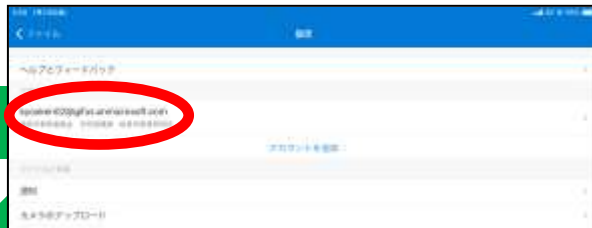

- I ご家庭の PC やスマホ等の端末からアクセスいただく。(比較的スムーズに接続できます。)**
- II タブレット端末の「OneDrive」からサインアウトし、ブラウザから開く。(以下詳しい方法を掲載しています。)**

タブレット端末の「OneDrive」からサインアウトし、ブラウザから開く方法

① 「OneDrive」をタップ

② 「左上のO」をタップ

③ 「左下の設定⚙️」をタップ

④ 「アカウント (個人の ID)」をタップ

⑤ 「サインアウト」をタップ

⑥ 「サインアウト」の「OK」をタップ

その後、ホームボタンを押して、最初のページに戻ってください。

⑦未来をつくる岐阜市の子ども展の
アイコンをタップ

⑧「記事を読む」をタップ

⑨「パスワード」を入力し、「URL」をタップ

⑩「ブラウザで開きますか?」の
「OK」をタップ

以上で閲覧することが可能となります。