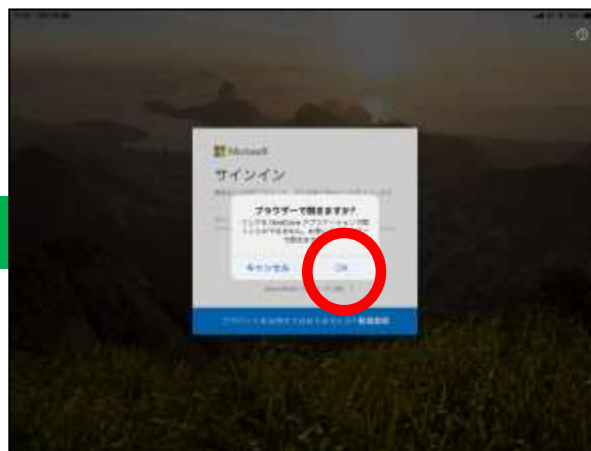

⑤ 「サインアウト」をタップ

⑥ 「サインアウト」の「OK」をタップ

その後、ホームボタンを押して、最初のページに戻ってください。

⑦未来をつくる岐阜市の子ども展の
アイコンをタップ

⑧「記事を読む」をタップ

⑨「パスワード」を入力し、「URL」をタップ

⑩「ブラウザで開きますか?」の
「OK」をタップ

以上で閲覧することが可能となります。