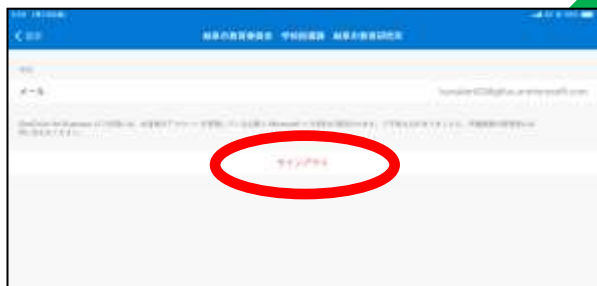

- I ご家庭の PC やスマホ等の端末からアクセスいただく。(比較的スムーズに接続できます。)**
- II タブレット端末の「OneDrive」からサインアウトし、ブラウザから開く。(以下詳しい方法を掲載しています。)**

タブレット端末の「OneDrive」からサインアウトし、ブラウザから開く方法

① 「OneDrive」をタップ

② 「左上のO」をタップ

③ 「左下の設定⚙️」をタップ

④ 「アカウント (個人の ID)」をタップ

⑤ 「サインアウト」をタップ

⑥ 「サインアウト」の「OK」をタップ

その後、ホームボタンを押して、最初のページに戻ってください。

⑦未来をつくる岐阜市の子ども展の
アイコンをタップ

⑧「記事を読む」をタップ

⑨「パスワード」を入力し、「URL」をタップ

⑩「ブラウザで開きますか?」の
「OK」をタップ

以上で閲覧することが可能となります。