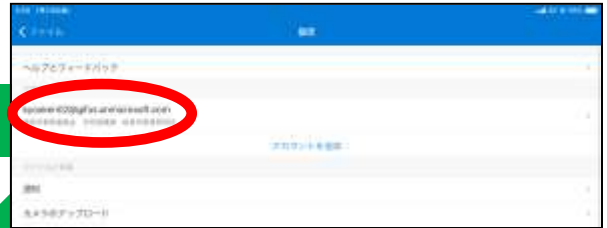

- I ご家庭の PC やスマホ等の端末からアクセスいただく。(比較的スムーズに接続できます。)**
- II タブレット端末の「OneDrive」からサインアウトし、ブラウザから開く。(以下詳しい方法を掲載しています。)**

タブレット端末の「OneDrive」からサインアウトし、ブラウザから開く方法

① 「OneDrive」をタップ

② 「左上のO」をタップ

③ 「左下の設定⚙️」をタップ

④ 「アカウント (個人の ID)」をタップ

⑤ 「サインアウト」をタップ

⑥ 「サインアウト」の「OK」をタップ

その後、ホームボタンを押して、最初のページに戻ってください。

⑦ 未来をつくる岐阜市の子ども展の
アイコンをタップ

⑧ 「記事を読む」をタップ

⑨ 「パスワード」を入力し、「URL」をタップ

⑩ 「ブラウザで開きますか?」の
「OK」をタップ

以上で閲覧することが可能となります。