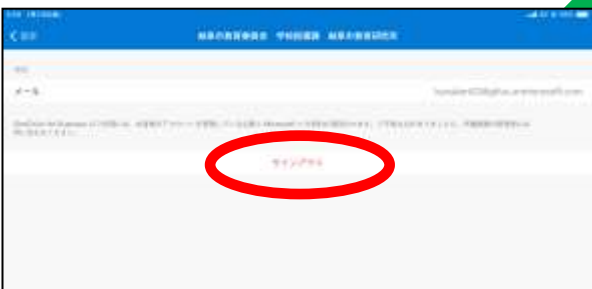

- I ご家庭の PC やスマホ等の端末からアクセスいただく。(比較的スムーズに接続できます。)**
- II タブレット端末の「OneDrive」からサインアウトし、ブラウザから開く。(以下詳しい方法を掲載しています。)**

タブレット端末の「OneDrive」からサインアウトし、ブラウザから開く方法

① 「OneDrive」をタップ

② 「左上のO」をタップ

③ 「左下の設定⚙️」をタップ

④ 「アカウント (個人の ID)」をタップ

⑤ 「サインアウト」をタップ

⑥ 「サインアウト」の「OK」をタップ

その後、ホームボタンを押して、最初のページに戻ってください。

⑦ 未来をつくる岐阜市の子ども展の
アイコンをタップ

⑧ 「記事を読む」をタップ

⑨ 「パスワード」を入力し、「URL」をタップ

⑩ 「ブラウザで開きますか?」の
「OK」をタップ

以上で閲覧することが可能となります。