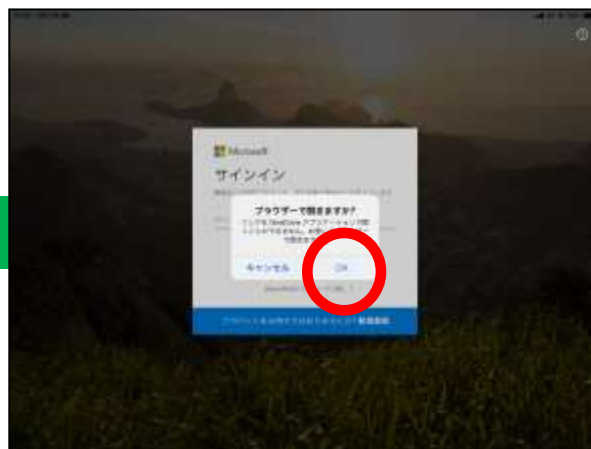

⑤ 「サインアウト」をタップ

⑥ 「サインアウト」の「OK」をタップ

その後、ホームボタンを押して、最初のページに戻ってください。

⑦ 未来をつくる岐阜市の子ども展の
アイコンをタップ

⑧ 「記事を読む」をタップ

⑨ 「パスワード」を入力し、「URL」をタップ

⑩ 「ブラウザで開きますか?」の
「OK」をタップ

以上で閲覧することが可能となります。