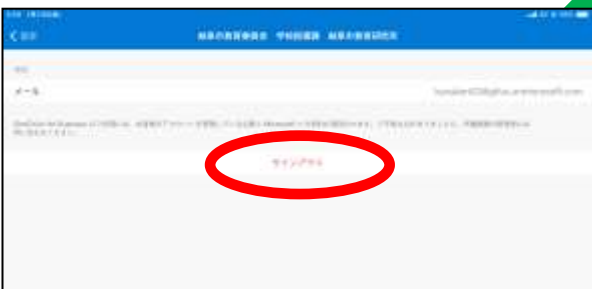

- I ご家庭の PC やスマホ等の端末からアクセスいただく。(比較的スムーズに接続できます。)**
- II タブレット端末の「OneDrive」からサインアウトし、ブラウザから開く。(以下詳しい方法を掲載しています。)**

タブレット端末の「OneDrive」からサインアウトし、ブラウザから開く方法

① 「OneDrive」をタップ

② 「左上のO」をタップ

③ 「左下の設定⚙️」をタップ

④ 「アカウント (個人の ID)」をタップ

⑤ 「サインアウト」をタップ

⑥ 「サインアウト」の「OK」をタップ

その後、ホームボタンを押して、最初のページに戻ってください。

⑦未来をつくる岐阜市の子ども展の
アイコンをタップ

⑧「記事を読む」をタップ

⑨「パスワード」を入力し、「URL」をタップ

⑩「ブラウザで開きますか?」の
「OK」をタップ

以上で閲覧することが可能となります。