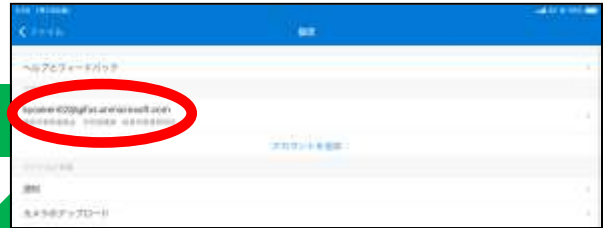

- I ご家庭の PC やスマホ等の端末からアクセスいただく。(比較的スムーズに接続できます。)**
- II タブレット端末の「OneDrive」からサインアウトし、ブラウザから開く。(以下詳しい方法を掲載しています。)**

タブレット端末の「OneDrive」からサインアウトし、ブラウザから開く方法

① 「OneDrive」をタップ

② 「左上のO」をタップ

③ 「左下の設定⚙️」をタップ

④ 「アカウント (個人の ID)」をタップ

⑤ 「サインアウト」をタップ

⑥ 「サインアウト」の「OK」をタップ

その後、ホームボタンを押して、最初のページに戻ってください。

⑦未来をつくる岐阜市の子ども展の
アイコンをタップ

⑧「記事を読む」をタップ

⑨「パスワード」を入力し、「URL」をタップ

⑩「ブラウザで開きますか?」の
「OK」をタップ

以上で閲覧することが可能となります。