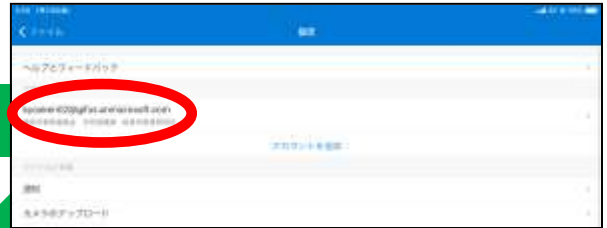

## タブレット端末の「OneDrive」からサインアウトし、ブラウザから開く方法

① 「OneDrive」をタップ

② 「左上のO」をタップ

③ 「左下の設定⚙️」をタップ

④ 「アカウント (個人の ID)」をタップ

⑤ 「サインアウト」をタップ

⑥ 「サインアウト」の「OK」をタップ

その後、ホームボタンを押して、最初のページに戻ってください。