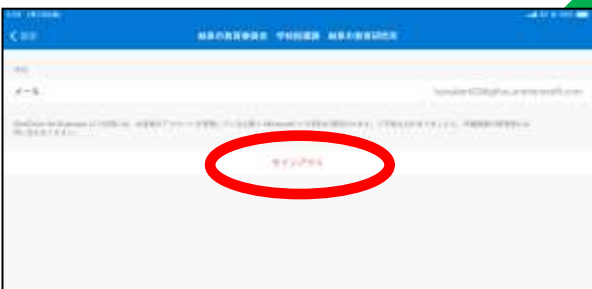

## タブレット端末の「OneDrive」からサインアウトし、ブラウザから開く方法

① 「OneDrive」をタップ

② 「左上のO」をタップ

③ 「左下の設定⚙️」をタップ

④ 「アカウント (個人の ID)」をタップ

⑤ 「サインアウト」をタップ

⑥ 「サインアウト」の「OK」をタップ

その後、ホームボタンを押して、最初のページに戻ってください。