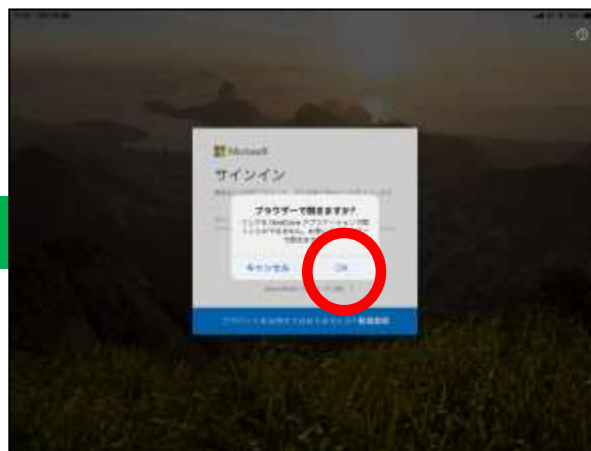

## タブレット端末の「OneDrive」からサインアウトし、ブラウザから開く方法

① 「OneDrive」をタップ

② 「左上のO」をタップ

③ 「左下の設定⚙️」をタップ

④ 「アカウント (個人の ID)」をタップ

⑤ 「サインアウト」をタップ

⑥ 「サインアウト」の「OK」をタップ

その後、ホームボタンを押して、最初のページに戻ってください。

⑦ 未来をつくる岐阜市の子ども展の  
アイコンをタップ

⑧ 「記事を読む」をタップ

⑨ 「パスワード」を入力し、「URL」をタップ

⑩ 「ブラウザで開きますか?」の  
「OK」をタップ

以上で閲覧することが可能となります。