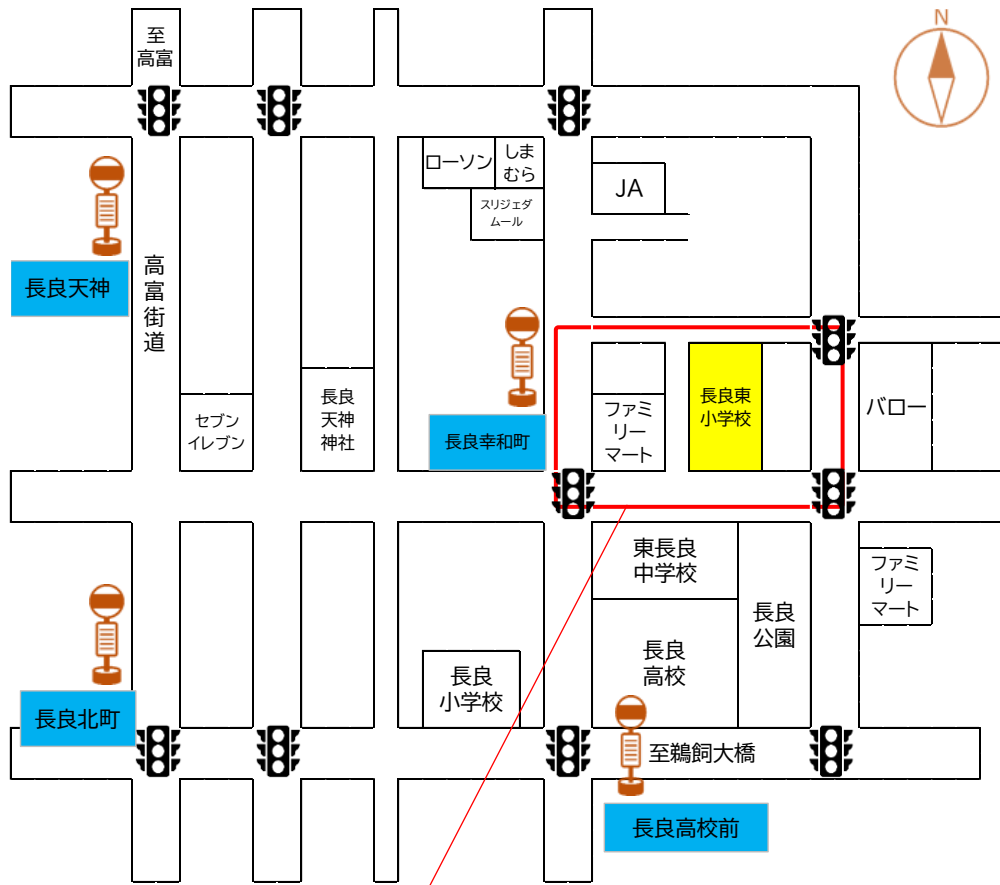

令和5年度 長良東小学校 研究発表会 駐車場のご案内

【長良東小学校周辺地図】

【駐車場入口】