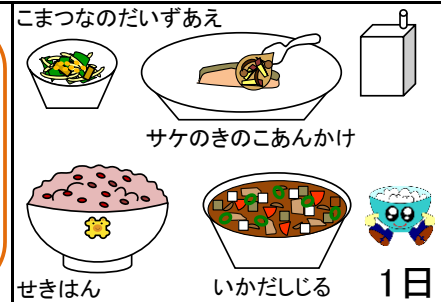

11月

学校給食献立表
岐阜市立則武小学校

鉄分(てつぶん)が多いこんだての日

食物(しょくもつ)せんいが多いこんだての日

(にほんがたしょくじ)「日本型食事」の日

振替休日

4日