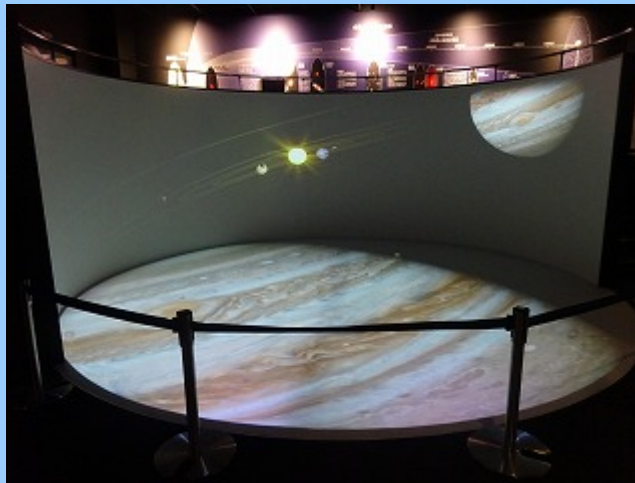

### スペースシミュレーター

高精細なコンピューターグラフィックを操作して太陽系について調べよう。

### 隕石

アメリカ合衆国、メキシコ、岐阜市（レプリカ）に落下した隕石。宇宙のパワーを感じてみよう。

### ブラックホールから脱出

ボールが穴に落ちるまでの動きをじっくり観察してみよう。

### スペースアイ

地球を飛び立ち、太陽系から銀河の果てまでの旅が直径5mの円形スクリーンの中で繰り広げられます。