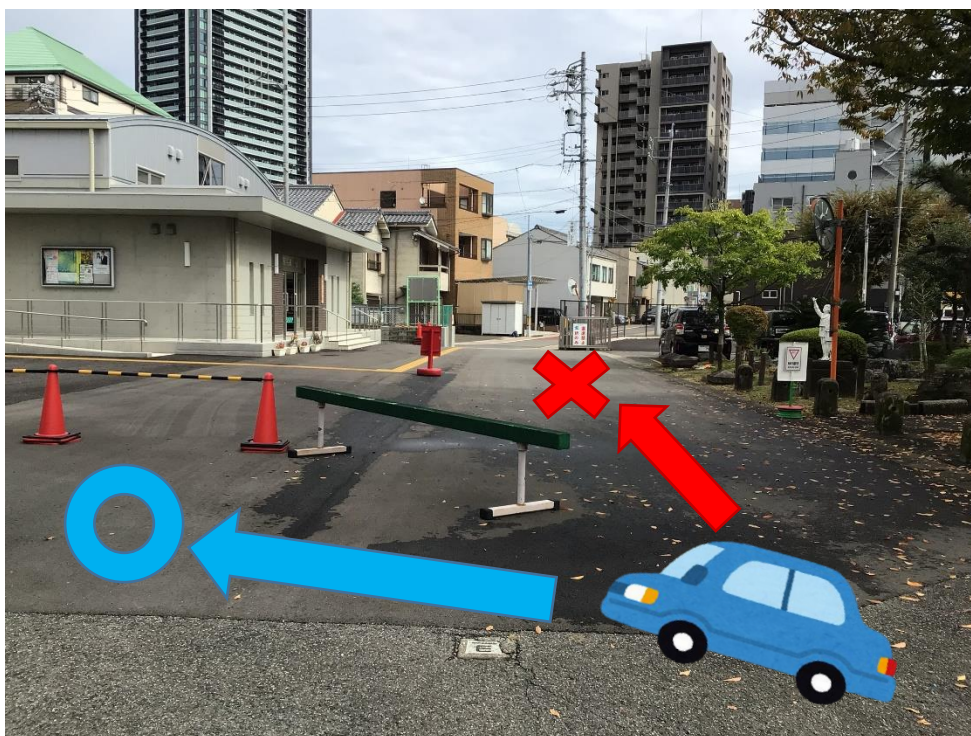

東門（公民館東側の門）前の道は
東側から北側に抜ける一方通行です。
直進すると道路交通法違反になりますので
ご注意ください

送迎の際は
これまで通り
東門から入り
駐車場より
北門へ抜ける
ルートで
お願いします